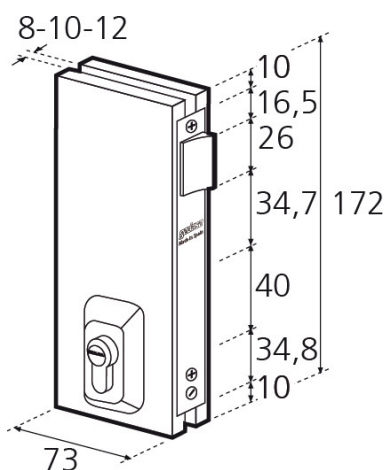

Cerraduras

Serrature verticali

Locks for frame doors

Cerraduras para cristal con galce

15906 | DERECHA

15907 | DERECHA

Serrature | Locks

Cerraduras