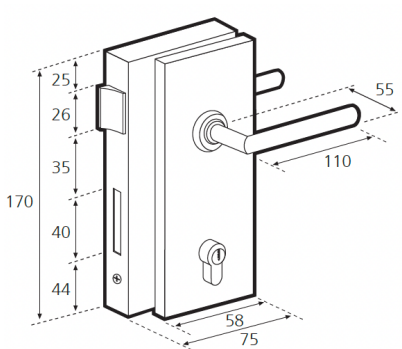

SERRATURE MAGNETICHE
E MANIGLIE

SERRATURE VERTICALI

LOCKS

Cerraduras

QUADRA

Serratura verticale

Lock

Cerradura

Serrature | Locks

Cerraduras

Serrature verticali

Locks for frame doors

Cerraduras para cristal con galce

15901 | QUADRA

15921 | QUADRA

15931 | QUADRA

Serrature | Locks

Cerraduras

Serrature verticali

Locks for frame doors

Cerraduras para cristal con galce

15904 | DERECTA

15905 | DERECTA

Serrature | Locks