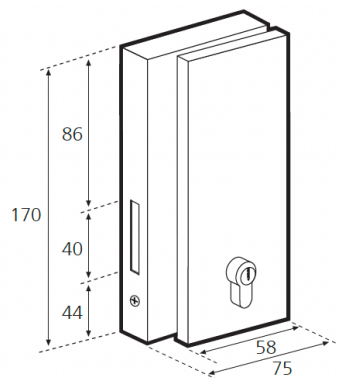

Serrature | Locks

Cerraduras

Serrature verticali

Locks for frame doors

Cerraduras para cristal con galce

15901 | QUADRA

15921 | QUADRA

15931 | QUADRA