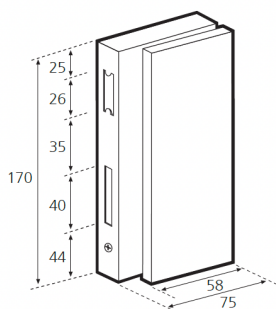

Serrature | Locks

Cerraduras

Controcartelle e bocchette verticali

Lock keepers for frame doors

Contracerraduras y bocachapas para cristal