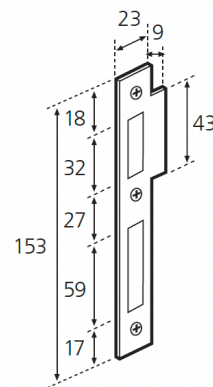

Cerraduras

Serrature verticali

Locks for frame doors

Cerraduras para cristal con galce

15906 | DERECHA

15907 | DERECHA

Serrature | Locks

Cerraduras

Controcartelle e bocchette verticali

Lock keepers for frame doors

Contracerraduras y bocachapas para cristal

15914

15481 | QUADRA

CASMA
Via I maggio, 86
20013 | Magenta (MI) | Italy
+39 02 97298418
info@casma.it
www.casma.it