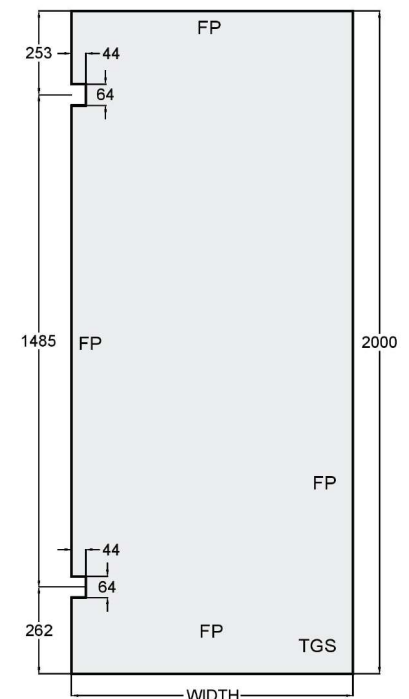

**Presto Frameless Shower Hinging Panels (2000mm high)
10mm Clear Toughened Glass**

Code	Width (mm)
EHP100	100
EHP125	125
EHP150	150
EHP175	175
EHP200	200
EHP205	205
EHP210	210
EHP215	215
EHP220	220
EHP225	225
EHP230	230
EHP235	235
EHP240	240
EHP245	245
EHP250	250
EHP255	255
EHP260	260
EHP265	265
EHP270	270
EHP275	275
EHP280	280
EHP285	285
EHP290	290
EHP295	295
EHP300	300
EHP305	305
EHP310	310
EHP315	315
EHP320	320
EHP325	325
EHP330	330
EHP335	335
EHP340	340
EHP345	345
EHP350	350

Code	Width (mm)
EHP355	355
EHP360	360
EHP365	365
EHP370	370
EHP375	375
EHP380	380
EHP385	385
EHP390	390
EHP395	395
EHP400	400
EHP405	405
EHP410	410
EHP415	415
EHP420	420
EHP425	425
EHP430	430
EHP435	435
EHP440	440
EHP445	445
EHP450	450
EHP455	455
EHP460	460
EHP465	465
EHP470	470
EHP475	475
EHP480	480
EHP485	485
EHP490	490
EHP495	495
EHP500	500
EHP505	505
EHP510	510
EHP515	515
EHP520	520
EHP525	525

Code	Width (mm)
EHP530	530
EHP535	535
EHP540	540
EHP545	545
EHP550	550
EHP555	555
EHP560	560
EHP565	565
EHP570	570
EHP575	575
EHP580	580
EHP585	585
EHP590	590
EHP595	595
EHP600	600