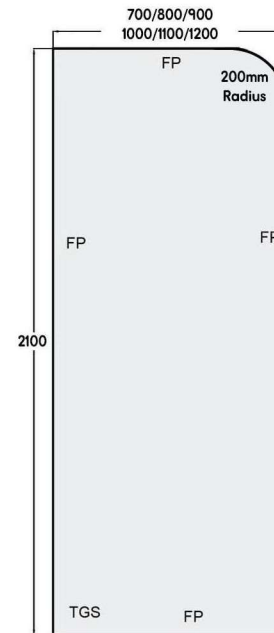

CODE	WIDTH
EGL-938	938
EGL-943	943
EGL-948	948
EGL-953	953
EGL-958	958
EGL-963	963
EGL-968	968
EGL-973	973
EGL-978	978
EGL-983	983
EGL-988	988
EGL-993	993
EGL-998	998
EGL-1003	1003
EGL-1008	1008
EGL-1013	1013
EGL-1018	1018
EGL-1023	1023
EGL-1028	1028
EGL-1033	1033
EGL-1038	1038
EGL-1043	1043
EGL-1048	1048
EGL-1053	1053
EGL-1058	1058
EGL-1063	1063
EGL-1068	1068

CODE	WIDTH
EGL-1073	1073
EGL-1078	1078
EGL-1083	1083
EGL-1088	1088
EGL-1093	1093
EGL-1098	1098
EGL-1103	1103
EGL-1108	1108
EGL-1113	1113
EGL-1118	1118
EGL-1123	1123
EGL-1128	1128
EGL-1133	1133
EGL-1138	1138
EGL-1143	1143
EGL-1148	1148
EGL-1153	1153
EGL-1158	1158
EGL-1163	1163
EGL-1168	1168
EGL-1173	1173
EGL-1178	1178
EGL-1183	1183
EGL-1188	1188
EGL-1193	1193
EGL-1198	1198
EGL-1203	1203

10mm Clear Toughened	
Code	Size
EFPR700.2100	2100 x 700
EFPR800.2100	2100 x 800
EFPR900.2100	2100 x 900
EFPR1000.2100	2100 x 1000
EFPR1100.2100	2100 x 1100
EFPR1200.2100	2100 x 1200

LEFT HAND RADIUS
LOOKING AT SMOOTH SIDE