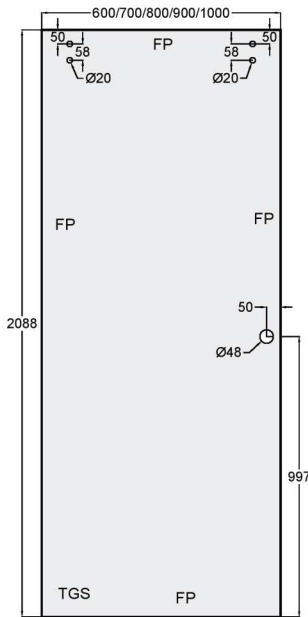

Code	Size
EDP590.2090	2090 x 590
EDP595.2090	2090 x 595
EDP600.2090	2090 x 600
EDP605.2090	2090 x 605
EDP610.2090	2090 x 610
EDP615.2090	2090 x 615
EDP620.2090	2090 x 620
EDP625.2090	2090 x 625
EDP630.2090	2090 x 630
EDP635.2090	2090 x 635
EDP640.2090	2090 x 640
EDP645.2090	2090 x 645
EDP650.2090	2090 x 650
EDP655.2090	2090 x 655
EDP660.2090	2090 x 660
EDP665.2090	2090 x 665
EDP670.2090	2090 x 670
EDP675.2090	2090 x 675
EDP680.2090	2090 x 680
EDP685.2090	2090 x 685
EDP690.2090	2090 x 690
EDP695.2090	2090 x 695
EDP700.2090	2090 x 700

10mm Clear Toughened	
Code	Size
EFPR700.2100	2100 x 700
EFPR800.2100	2100 x 800
EFPR900.2100	2100 x 900
EFPR1000.2100	2100 x 1000
EFPR1100.2100	2100 x 1100
EFPR1200.2100	2100 x 1200

LEFT HAND RADIUS
LOOKING AT SMOOTH SIDE

10mm Ultra Clear Reed - RH Radius	
Code	Size
UCNRFP.700.2100.R	2100 x 700
UCNRFP.800.2100.R	2100 x 800
UCNRFP.900.2100.R	2100 x 900
UCNRFP.1000.2100.R	2100 x 1000
UCNRFP.1100.2100.R	2100 x 1100
UCNRFP.1200.2100.R	2100 x 1200

Sliding Door Panels

Code	Size
AS2.DP600	2088mm x 600mm
AS2.DP700	2088mm x 700mm
AS2.DP800	2088mm x 800mm
AS2.DP900	2088mm x 900mm
AS2.DP1000	2088mm x 1000mm

Fixed Sidelight Panels

Code	Size
AS2.FP650	2100mm x 650mm
AS2.FP750	2100mm x 750mm
AS2.FP850	2100mm x 850mm
AS2.FP950	2100mm x 950mm