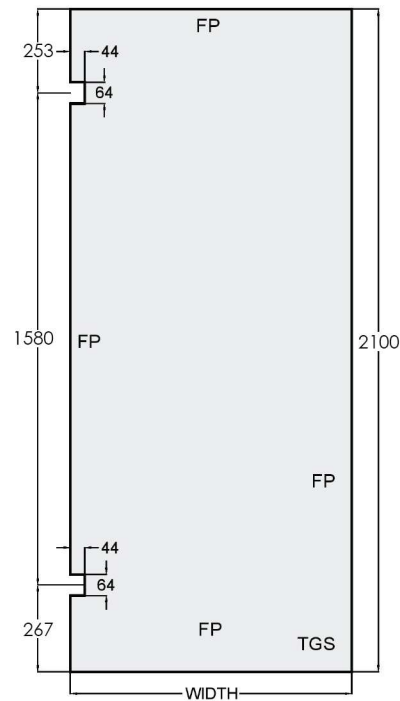

Code	Size
EDP590.2090	2090 x 590
EDP595.2090	2090 x 595
EDP600.2090	2090 x 600
EDP605.2090	2090 x 605
EDP610.2090	2090 x 610
EDP615.2090	2090 x 615
EDP620.2090	2090 x 620
EDP625.2090	2090 x 625
EDP630.2090	2090 x 630
EDP635.2090	2090 x 635
EDP640.2090	2090 x 640
EDP645.2090	2090 x 645
EDP650.2090	2090 x 650
EDP655.2090	2090 x 655
EDP660.2090	2090 x 660
EDP665.2090	2090 x 665
EDP670.2090	2090 x 670
EDP675.2090	2090 x 675
EDP680.2090	2090 x 680
EDP685.2090	2090 x 685
EDP690.2090	2090 x 690
EDP695.2090	2090 x 695
EDP700.2090	2090 x 700

Door Panels with 40mm Polished Handle Holes

Code	Size
EDP600.2085-PH	2085 x 600
EDP650.2085-PH	2085 x 650

PRESTO
PANELS

Elite Glass Solutions

170 Derrimut Drive
Derrimut VIC 3026

7 Manfull Street
Melrose Park SA 5039

1300 4 ELITE

**Presto Frameless Shower Hinging Panels (2100mm high)
10mm Clear Toughened Glass**

Code	Size
EHP125.2100	2100 x 125
EHP150.2100	2100 x 150
EHP175.2100	2100 x 175
EHP200.2100	2100 x 200
EHP225.2100	2100 x 225
EHP250.2100	2100 x 250
EHP275.2100	2100 x 275
EHP300.2100	2100 x 300
EHP325.2100	2100 x 325
EHP350.2100	2100 x 350
EHP375.2100	2100 x 375
EHP400.2100	2100 x 400
EHP425.2100	2100 x 425
EHP450.2100	2100 x 450
EHP475.2100	2100 x 475
EHP500.2100	2100 x 500
EHP525.2100	2100 x 525
EHP550.2100	2100 x 550
EHP575.2100	2100 x 575
EHP600.2100	2100 x 600
EHP625.2100	2100 x 625
EHP650.2100	2100 x 650
EHP675.2100	2100 x 675
EHP700.2100	2100 x 700
EHP725.2100	2100 x 725
EHP750.2100	2100 x 750