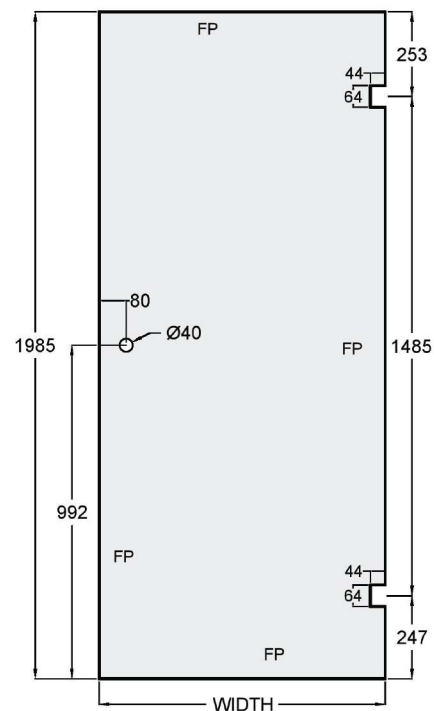

1990mm high	
Code	Width (mm)
EDP600	600
EDP605	605
EDP610	610
EDP615	615
EDP620	620
EDP625	625
EDP630	630
EDP635	635
EDP640	640
EDP645	645
EDP650	650
EDP655	655
EDP660	660
EDP665	665
EDP670	670
EDP675	675
EDP680	680
EDP685	685
EDP690	690
EDP695	695
EDP700	700