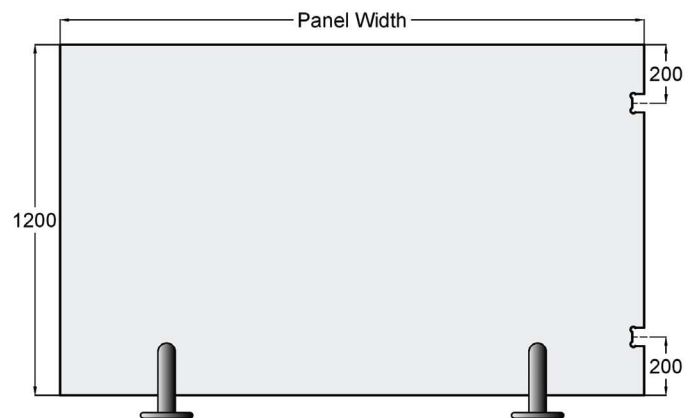

Glass to Glass Gates

Code	Size
SCGP-GG800	1200mm x 800mm
SCGP-GG900	1200mm x 900mm

Glass to Wall Gates

Code	Size
SCGP-GW800	1200mm x 800mm
SCGP-GW900	1200mm x 900mm

Presto Hinging Panels for Soft Close Hinges
12mm Clear Toughened Glass

Code	Size
SCHP-0500	1200 x 500
SCHP-0600	1200 x 600
SCHP-0700	1200 x 700
SCHP-0800	1200 x 800
SCHP-0900	1200 x 900
SCHP-1000	1200 x 1000
SCHP-1100	1200 x 1100
SCHP-1200	1200 x 1200
SCHP-1300	1200 x 1300
SCHP-1400	1200 x 1400
SCHP-1500	1200 x 1500
SCHP-1600	1200 x 1600
SCHP-1700	1200 x 1700
SCHP-1800	1200 x 1800