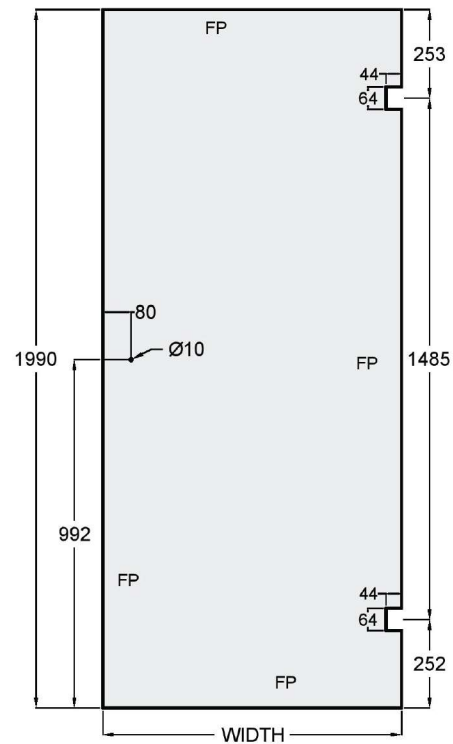

1990mm high	
Code	Width (mm)
EDP600	600
EDP605	605
EDP610	610
EDP615	615
EDP620	620
EDP625	625
EDP630	630
EDP635	635
EDP640	640
EDP645	645
EDP650	650
EDP655	655
EDP660	660
EDP665	665
EDP670	670
EDP675	675
EDP680	680
EDP685	685
EDP690	690
EDP695	695
EDP700	700