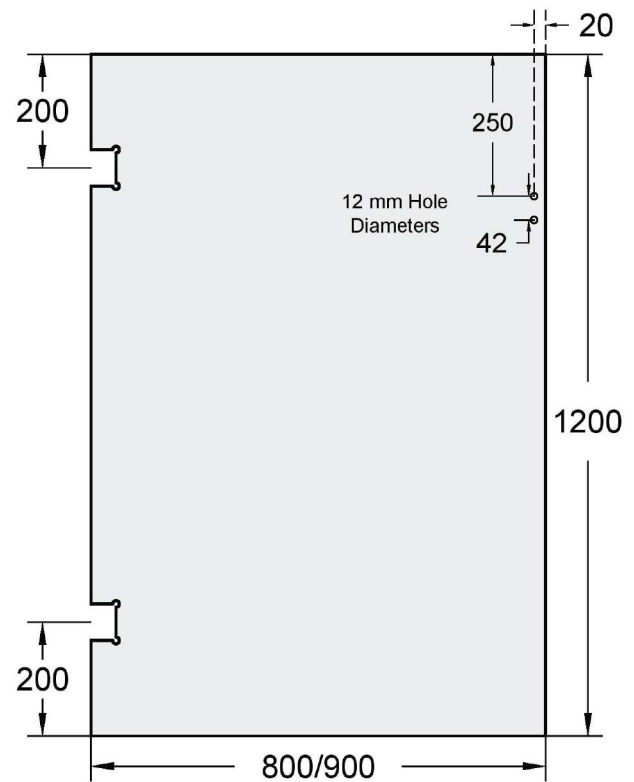

Glass to Glass Gates

Code	Size
SCGP-GG800	1200mm x 800mm
SCGP-GG900	1200mm x 900mm

Glass to Wall Gates

Code	Size
SCGP-GW800	1200mm x 800mm
SCGP-GW900	1200mm x 900mm

Presto Hinging Panels for Soft Close Hinges
12mm Clear Toughened Glass

Code	Size
SCHP-0500	1200 x 500
SCHP-0600	1200 x 600
SCHP-0700	1200 x 700
SCHP-0800	1200 x 800
SCHP-0900	1200 x 900
SCHP-1000	1200 x 1000
SCHP-1100	1200 x 1100
SCHP-1200	1200 x 1200
SCHP-1300	1200 x 1300
SCHP-1400	1200 x 1400
SCHP-1500	1200 x 1500
SCHP-1600	1200 x 1600
SCHP-1700	1200 x 1700
SCHP-1800	1200 x 1800