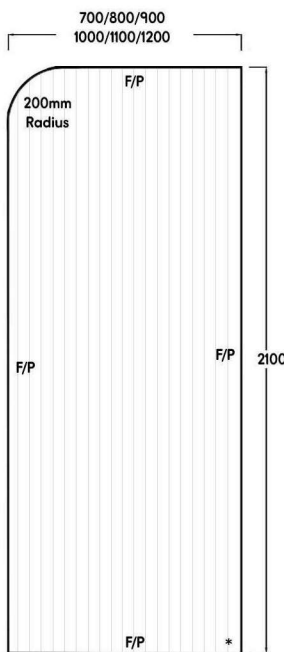

Code	Size
EDP590.2090	2090 x 590
EDP595.2090	2090 x 595
EDP600.2090	2090 x 600
EDP605.2090	2090 x 605
EDP610.2090	2090 x 610
EDP615.2090	2090 x 615
EDP620.2090	2090 x 620
EDP625.2090	2090 x 625
EDP630.2090	2090 x 630
EDP635.2090	2090 x 635
EDP640.2090	2090 x 640
EDP645.2090	2090 x 645
EDP650.2090	2090 x 650
EDP655.2090	2090 x 655
EDP660.2090	2090 x 660
EDP665.2090	2090 x 665
EDP670.2090	2090 x 670
EDP675.2090	2090 x 675
EDP680.2090	2090 x 680
EDP685.2090	2090 x 685
EDP690.2090	2090 x 690
EDP695.2090	2090 x 695
EDP700.2090	2090 x 700

CODE	WIDTH
EGL-1073	1073
EGL-1078	1078
EGL-1083	1083
EGL-1088	1088
EGL-1093	1093
EGL-1098	1098
EGL-1103	1103
EGL-1108	1108
EGL-1113	1113
EGL-1118	1118
EGL-1123	1123
EGL-1128	1128
EGL-1133	1133
EGL-1138	1138
EGL-1143	1143
EGL-1148	1148
EGL-1153	1153
EGL-1158	1158
EGL-1163	1163
EGL-1168	1168
EGL-1173	1173
EGL-1178	1178
EGL-1183	1183
EGL-1188	1188
EGL-1193	1193
EGL-1198	1198
EGL-1203	1203

10mm Clear Toughened	
Code	Size
EFPR700.2100	2100 x 700
EFPR800.2100	2100 x 800
EFPR900.2100	2100 x 900
EFPR1000.2100	2100 x 1000
EFPR1100.2100	2100 x 1100
EFPR1200.2100	2100 x 1200

LEFT HAND RADIUS
LOOKING AT SMOOTH SIDE