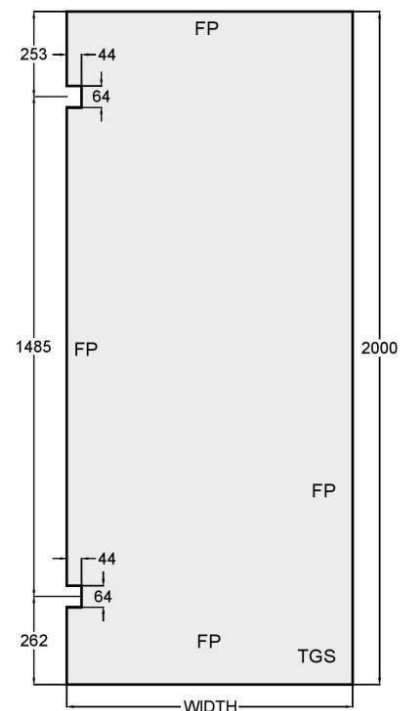

**Presto Frameless Shower Hinging Panels (2000mm high)
10mm Clear Toughened Glass**

Code	Width (mm)
EHP100	100
EHP125	125
EHP150	150
EHP175	175
EHP200	200
EHP205	205
EHP210	210
EHP215	215
EHP220	220
EHP225	225
EHP230	230
EHP235	235
EHP240	240
EHP245	245
EHP250	250
EHP255	255
EHP260	260
EHP265	265
EHP270	270
EHP275	275
EHP280	280
EHP285	285
EHP290	290
EHP295	295
EHP300	300
EHP305	305
EHP310	310
EHP315	315
EHP320	320
EHP325	325
EHP330	330
EHP335	335
EHP340	340
EHP345	345
EHP350	350

Code	Width (mm)
EHP355	355
EHP360	360
EHP365	365
EHP370	370
EHP375	375
EHP380	380
EHP385	385
EHP390	390
EHP395	395
EHP400	400
EHP405	405
EHP410	410
EHP415	415
EHP420	420
EHP425	425
EHP430	430
EHP435	435
EHP440	440
EHP445	445
EHP450	450
EHP455	455
EHP460	460
EHP465	465
EHP470	470
EHP475	475
EHP480	480
EHP485	485
EHP490	490
EHP495	495
EHP500	500
EHP505	505
EHP510	510
EHP515	515
EHP520	520
EHP525	252

Code	Width (mm)
EHP530	530
EHP535	535
EHP540	540
EHP545	545
EHP550	550
EHP555	555
EHP560	560
EHP565	565
EHP570	570
EHP575	575
EHP580	580
EHP585	585
EHP590	590
EHP595	595
EHP600	600