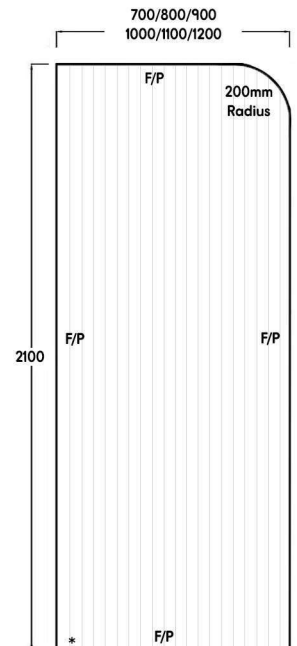

Door Panels

Code	Size
EDP600.2085	2085mm x 600mm
EDP650.2085	2085mm x 650mm
EDP600.2085-PH	2085mm x 600mm
EDP650.2085-PH	2085mm x 650mm

Fixed Panels

Code	Size
EFP700.2100	2100mm x 700mm
EFP800.2100	2100mm x 800mm
EFP900.2100	2100mm x 900mm
EFP1000.2100	2100mm x 1000mm
EFP1100.2100	2100mm x 1100mm
EFP1200.2100	2100mm x 1200mm

CODE	WIDTH
EGL-938	938
EGL-943	943
EGL-948	948
EGL-953	953
EGL-958	958
EGL-963	963
EGL-968	968
EGL-973	973
EGL-978	978
EGL-983	983
EGL-988	988
EGL-993	993
EGL-998	998
EGL-1003	1003
EGL-1008	1008
EGL-1013	1013
EGL-1018	1018
EGL-1023	1023
EGL-1028	1028
EGL-1033	1033
EGL-1038	1038
EGL-1043	1043
EGL-1048	1048
EGL-1053	1053
EGL-1058	1058
EGL-1063	1063
EGL-1068	1068

10mm Clear Toughened	
Code	Size
EFPR700.2100	2100 x 700
EFPR800.2100	2100 x 800
EFPR900.2100	2100 x 900
EFPR1000.2100	2100 x 1000
EFPR1100.2100	2100 x 1100
EFPR1200.2100	2100 x 1200

10mm Ultra Clear Reed - LH Radius	
Code	Size
UCNRF.700.2100.L	2100 x 700
UCNRF.800.2100.L	2100 x 800
UCNRF.900.2100.L	2100 x 900
UCNRF.1000.2100.L	2100 x 1000
UCNRF.1100.2100.L	2100 x 1100
UCNRF.1200.2100.L	2100 x 1200

LEFT HAND RADIUS
LOOKING AT SMOOTH SIDE

10mm Ultra Clear Reed - RH Radius	
Code	Size
UCNRF.700.2100.R	2100 x 700
UCNRF.800.2100.R	2100 x 800
UCNRF.900.2100.R	2100 x 900
UCNRF.1000.2100.R	2100 x 1000
UCNRF.1100.2100.R	2100 x 1100
UCNRF.1200.2100.R	2100 x 1200