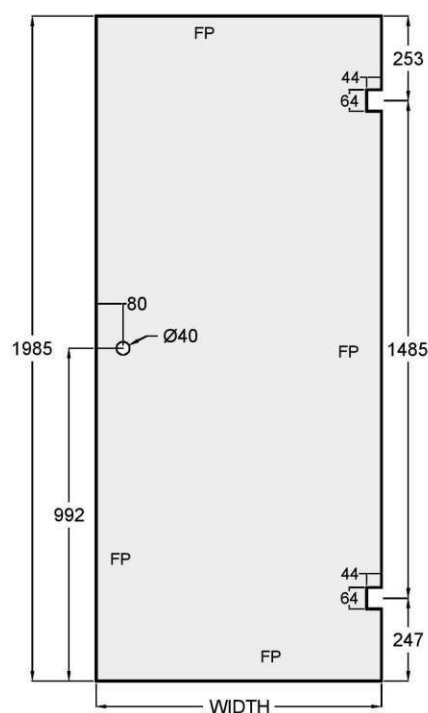

1990mm high	
Code	Width (mm)
EDP600	600
EDP605	605
EDP610	610
EDP615	615
EDP620	620
EDP625	625
EDP630	630
EDP635	635
EDP640	640
EDP645	645
EDP650	650
EDP655	655
EDP660	660
EDP665	665
EDP670	670
EDP675	675
EDP680	680
EDP685	685
EDP690	690
EDP695	695
EDP700	700