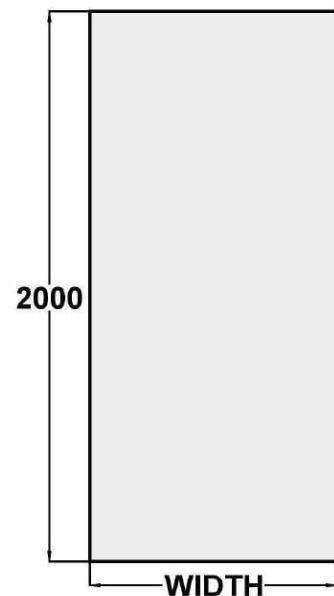

**Presto Frameless Shower Fixed Panels (2000mm high)
10mm Clear Toughened Glass**

Code	Width (mm)
EFP100	100
EFP125	125
EFP150	150
EFP170	170
EFP175	175
EFP200	200
EFP225	225
EFP250	250
EFP275	275
EFP280	280
EFP300	300
EFP325	325
EFP350	350
EFP375	375
EFP400	400
EFP425	425
EFP450	450
EFP475	475
EFP500	500
EFP525	525
EFP550	550
EFP575	575
EFP600	600
EFP610	610
EFP620	620
EFP630	630
EFP640	640
EFP650	650
EFP660	660
EFP670	670
EFP680	680
EFP690	690
EFP700	700
EFP710	710
EFP720	720
EFP730	730
EFP740	740

Code	Width (mm)
EFP750	750
EFP760	760
EFP770	770
EFP780	780
EFP790	790
EFP800	800
EFP810	810
EFP820	820
EFP830	830
EFP840	840
EFP850	850
EFP860	860
EFP870	870
EFP875	875
EFP880	880
EFP890	890
EFP900	900
EFP910	910
EFP920	920
EFP930	930
EFP940	940
EFP950	950
EFP960	960
EFP970	970
EFP975	975
EFP980	980
EFP990	990
EFP1000	1000
EFP1010	1010
EFP1020	1020
EFP1030	1030
EFP1040	1040
EFP1050	1050
EFP1060	1060
EFP1070	1070
EFP1080	1080
EFP1090	1090

Code	Width (mm)
EFP1100	1100
EFP1110	1110
EFP1120	1020
EFP1130	1030
EFP1140	1040
EFP1150	1050
EFP1160	1160
EFP1170	1170
EFP1175	1175
EFP1180	1180
EFP1190	1190
EFP1200	1200
EFP1250	1250
EFP1300	1300
EFP1350	1350
EFP1400	1400
EFP1450	1450
EFP1500	1500