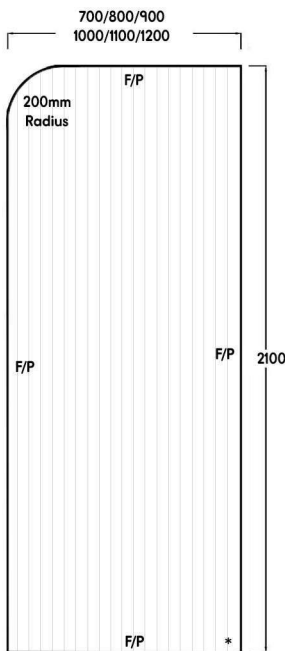

Door Panels

Code	Size
EDP600.2085	2085mm x 600mm
EDP650.2085	2085mm x 650mm
EDP600.2085-PH	2085mm x 600mm
EDP650.2085-PH	2085mm x 650mm

Fixed Panels

Code	Size
EFP700.2100	2100mm x 700mm
EFP800.2100	2100mm x 800mm
EFP900.2100	2100mm x 900mm
EFP1000.2100	2100mm x 1000mm
EFP1100.2100	2100mm x 1100mm
EFP1200.2100	2100mm x 1200mm

CODE	WIDTH
EGL-938	938
EGL-943	943
EGL-948	948
EGL-953	953
EGL-958	958
EGL-963	963
EGL-968	968
EGL-973	973
EGL-978	978
EGL-983	983
EGL-988	988
EGL-993	993
EGL-998	998
EGL-1003	1003
EGL-1008	1008
EGL-1013	1013
EGL-1018	1018
EGL-1023	1023
EGL-1028	1028
EGL-1033	1033
EGL-1038	1038
EGL-1043	1043
EGL-1048	1048
EGL-1053	1053
EGL-1058	1058
EGL-1063	1063
EGL-1068	1068

CODE	WIDTH
EGL-1073	1073
EGL-1078	1078
EGL-1083	1083
EGL-1088	1088
EGL-1093	1093
EGL-1098	1098
EGL-1103	1103
EGL-1108	1108
EGL-1113	1113
EGL-1118	1118
EGL-1123	1123
EGL-1128	1128
EGL-1133	1133
EGL-1138	1138
EGL-1143	1143
EGL-1148	1148
EGL-1153	1153
EGL-1158	1158
EGL-1163	1163
EGL-1168	1168
EGL-1173	1173
EGL-1178	1178
EGL-1183	1183
EGL-1188	1188
EGL-1193	1193
EGL-1198	1198
EGL-1203	1203

10mm Clear Toughened	
Code	Size
EFPR700.2100	2100 x 700
EFPR800.2100	2100 x 800
EFPR900.2100	2100 x 900
EFPR1000.2100	2100 x 1000
EFPR1100.2100	2100 x 1100
EFPR1200.2100	2100 x 1200

10mm Ultra Clear Reed - LH Radius	
Code	Size
UCNRF.700.2100.L	2100 x 700
UCNRF.800.2100.L	2100 x 800
UCNRF.900.2100.L	2100 x 900
UCNRF.1000.2100.L	2100 x 1000
UCNRF.1100.2100.L	2100 x 1100
UCNRF.1200.2100.L	2100 x 1200