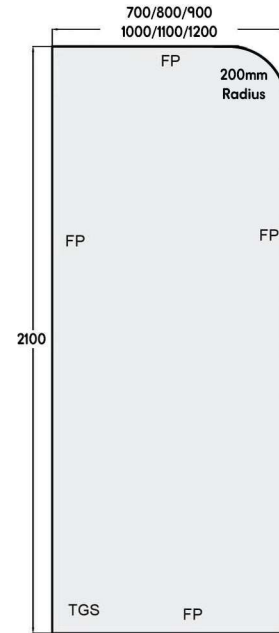

CODE	WIDTH
EGL-1073	1073
EGL-1078	1078
EGL-1083	1083
EGL-1088	1088
EGL-1093	1093
EGL-1098	1098
EGL-1103	1103
EGL-1108	1108
EGL-1113	1113
EGL-1118	1118
EGL-1123	1123
EGL-1128	1128
EGL-1133	1133
EGL-1138	1138
EGL-1143	1143
EGL-1148	1148
EGL-1153	1153
EGL-1158	1158
EGL-1163	1163
EGL-1168	1168
EGL-1173	1173
EGL-1178	1178
EGL-1183	1183
EGL-1188	1188
EGL-1193	1193
EGL-1198	1198
EGL-1203	1203

10mm Clear Toughened	
Code	Size
EFPR700.2100	2100 x 700
EFPR800.2100	2100 x 800
EFPR900.2100	2100 x 900
EFPR1000.2100	2100 x 1000
EFPR1100.2100	2100 x 1100
EFPR1200.2100	2100 x 1200

10mm Ultra Clear Reed - LH Radius	
Code	Size
UCNRF.700.2100.L	2100 x 700
UCNRF.800.2100.L	2100 x 800
UCNRF.900.2100.L	2100 x 900
UCNRF.1000.2100.L	2100 x 1000
UCNRF.1100.2100.L	2100 x 1100
UCNRF.1200.2100.L	2100 x 1200