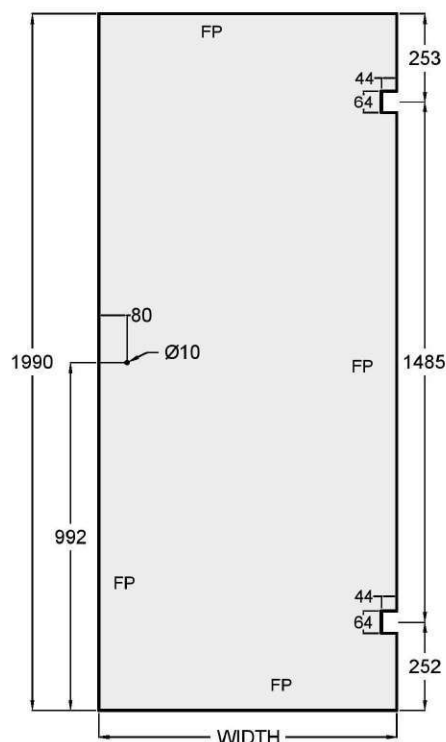

1990mm high	
Code	Width (mm)
EDP600	600
EDP605	605
EDP610	610
EDP615	615
EDP620	620
EDP625	625
EDP630	630
EDP635	635
EDP640	640
EDP645	645
EDP650	650
EDP655	655
EDP660	660
EDP665	665
EDP670	670
EDP675	675
EDP680	680
EDP685	685
EDP690	690
EDP695	695
EDP700	700