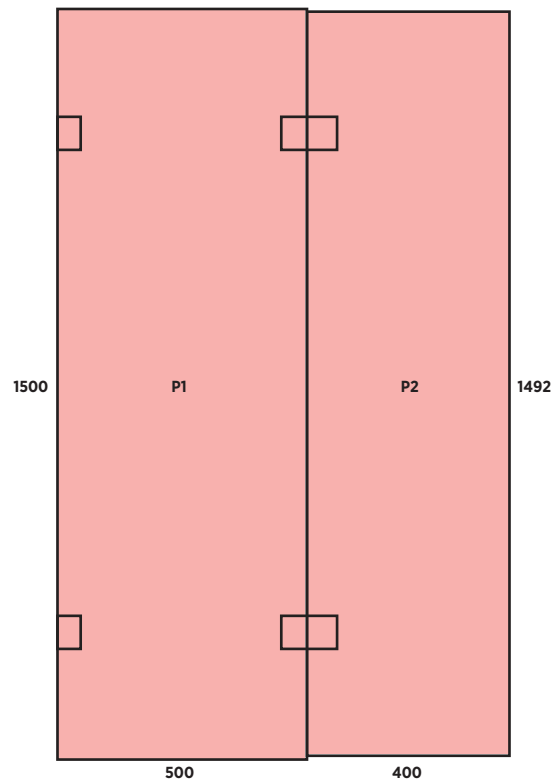

2000mm High	
Hinge Panels inc Cutouts	
Code	Width
EHP490	490
EHP495	495
EHP500	500
EHP505	505
EHP510	510
EHP515	515
EHP520	520
EHP525	525
EHP530	530
EHP535	535
EHP540	540
EHP545	545
EHP550	550
EHP555	55
EHP560	560
EHP565	565
EHP570	570
EHP575	575
EHP580	580
EHP585	585
EHP590	590
EHP595	595
EHP600	600

2000mm High	
Fixed Panel, No Holes	
Code	Width
FFP700	700
FFP710	710
FFP720	720
FFP730	730
FFP740	740
FFP750	750
FFP760	760
FFP770	770
FFP780	780
FFP790	790
FFP800	800
FFP810	810
FFP820	820
FFP830	830
FFP840	840
FFP850	850
FFP860	860
FFP870	870
FFP875	875
FFP880	880
FFP890	890
FFP900	900
FFP910	910
FFP920	920
FFP930	930
FFP940	940
FFP950	950
FFP960	960
FFP970	970
FFP975	975

2000mm High	
Fixed Panel, No Holes	
Code	Width
FFP980	980
FFP990	990
FFP1000	1000
FFP1010	1010
FFP1020	1020
FFP1030	1030
FFP1040	1040
FFP1050	1050
FFP1060	1060
FFP1070	1070
FFP1080	1080
FFP1090	1090
FFP1100	1100
FFP1110	1110
FFP1120	1120
FFP1130	1130
FFP1140	1140
FFP1150	1150
FFP1160	1160
FFP1170	1170
FFP1175	1175
FFP1180	1180
FFP1190	1190
FFP1200	1200
FFP1250	1250
FFP1300	1300
FFP1350	1350
FFP1400	1400
FFP1450	1450
FFP1500	1500

FIX & SWING KITS

FIX & SWING 10MM KITS

FIX & SWING 10mm KITS INCLUDE 1 @ 1500 X 500, 1 @ 1492 X 400 (10MM GLASS), 2 X ES2BF PC AND 2 X SB10 SQ PC

FIX & SWING 6mm KITS

FIX & SWING 6MM KIT 1 @ 1500 X 500, 1 @ 1492 X 400 (6MM GLASS) 2 x CMES2BF C, 2 x SB6SQ C