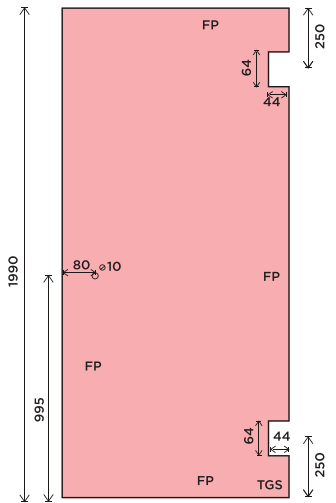

All panels are 10mm toughened glass and are ready to install out of the box.

Eliminate the wait time for pre-ordered glass by using Elite Glass Solutions prefab panels and hardware.

PANEL SIZES

2000mm High	
Hinge Panels inc Cutouts	
Code	Width
EHP100	100
EHP125	125
EHP150	150
EHP175	175
EHP200	200
EHP205	205
EHP210	210
EHP215	215
EHP220	220
EHP225	225
EHP230	230
EHP235	235
EHP240	240
EHP245	245
EHP250	250
EHP255	255
EHP260	260
EHP265	265
EHP270	270
EHP275	275
EHP280	280
EHP285	285
EHP290	290
EHP295	295
EHP300	300
EHP305	305
EHP310	310
EHP315	315
EHP320	320
EHP325	325
EHP330	330

2000mm High	
Hinge Panels inc Cutouts	
Code	Width
EHP335	335
EHP340	340
EHP345	345
EHP350	350
EHP355	355
EHP360	360
EHP365	365
EHP370	370
EHP375	375
EHP380	380
EHP385	385
EHP390	390
EHP395	395
EHP400	400
EHP405	405
EHP410	410
EHP415	415
EHP420	420
EHP425	425
EHP430	430
EHP435	435
EHP440	440
EHP445	445
EHP450	450
EHP455	455
EHP460	460
EHP465	465
EHP470	470
EHP475	475
EHP480	480
EHP485	485

2000mm High	
Hinge Panels inc Cutouts	
Code	Width
EHP490	490
EHP495	495
EHP500	500
EHP505	505
EHP510	510
EHP515	515
EHP520	520
EHP525	525
EHP530	530
EHP535	535
EHP540	540
EHP545	545
EHP550	550
EHP555	55
EHP560	560
EHP565	565
EHP570	570
EHP575	575
EHP580	580
EHP585	585
EHP590	590
EHP595	595
EHP600	600

1990mm High	
Door Panels inc Cutouts	
Code	Width
EDP600	600
EDP605	605
EDP610	610
EDP615	615
EDP620	620
EDP625	625
EDP630	630
EDP635	635
EDP640	640
EDP645	645
EDP650	650
EDP655	655
EDP660	660
EDP665	665
EDP670	670
EDP675	675
EDP680	680
EDP685	685
EDP690	690
EDP695	695
EDP700	700