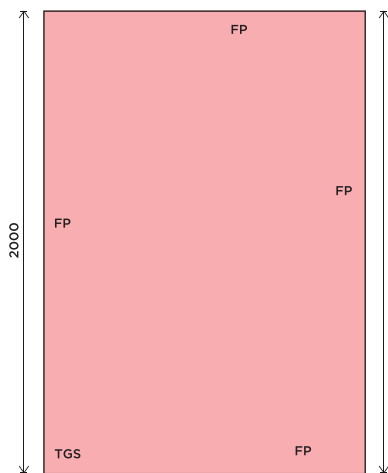

2000mm High	
Fixed Panel, No Holes	
Code	Width
FFP100	100
FFP125	125
FFP150	150
FFP175	175
FFP200	200
FFP225	225
FFP250	250
FFP275	275
FFP300	300
FFP325	325
FFP350	350
FFP375	375
FFP400	400
FFP425	425
FFP450	450
FFP475	475
FFP500	500
FFP525	525
FFP550	550
FFP575	575
FFP600	600
FFP610	610
FFP620	620
FFP630	630
FFP640	640
FFP650	650
FFP660	660
FFP670	670
FFP680	680
FFP690	690

2000mm High	
Fixed Panel, No Holes	
Code	Width
FFP700	700
FFP710	710
FFP720	720
FFP730	730
FFP740	740
FFP750	750
FFP760	760
FFP770	770
FFP780	780
FFP790	790
FFP800	800
FFP810	810
FFP820	820
FFP830	830
FFP840	840
FFP850	850
FFP860	860
FFP870	870
FFP875	875
FFP880	880
FFP890	890
FFP900	900
FFP910	910
FFP920	920
FFP930	930
FFP940	940
FFP950	950
FFP960	960
FFP970	970
FFP975	975

2000mm High	
Fixed Panel, No Holes	
Code	Width
FFP980	980
FFP990	990
FFP1000	1000
FFP1010	1010
FFP1020	1020
FFP1030	1030
FFP1040	1040
FFP1050	1050
FFP1060	1060
FFP1070	1070
FFP1080	1080
FFP1090	1090
FFP1100	1100
FFP1110	1110
FFP1120	1120
FFP1130	1130
FFP1140	1140
FFP1150	1150
FFP1160	1160
FFP1170	1170
FFP1175	1175
FFP1180	1180
FFP1190	1190
FFP1200	1200
FFP1250	1250
FFP1300	1300
FFP1350	1350
FFP1400	1400
FFP1450	1450
FFP1500	1500