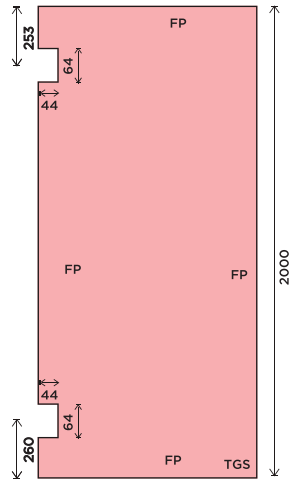

All panels are 10mm toughened glass and are ready to install out of the box.

Eliminate the wait time for pre-ordered glass by using Elite Glass Solutions prefab panels and hardware.

PANEL SIZES

2000mm High	
Hinge Panels inc Cutouts	
Code	Width
EHP100	100
EHP125	125
EHP150	150
EHP175	175
EHP200	200
EHP205	205
EHP210	210
EHP215	215
EHP220	220
EHP225	225
EHP230	230
EHP235	235
EHP240	240
EHP245	245
EHP250	250
EHP255	255
EHP260	260
EHP265	265
EHP270	270
EHP275	275
EHP280	280
EHP285	285
EHP290	290
EHP295	295
EHP300	300
EHP305	305
EHP310	310
EHP315	315
EHP320	320
EHP325	325
EHP330	330

2000mm High	
Hinge Panels inc Cutouts	
Code	Width
EHP335	335
EHP340	340
EHP345	345
EHP350	350
EHP355	355
EHP360	360
EHP365	365
EHP370	370
EHP375	375
EHP380	380
EHP385	385
EHP390	390
EHP395	395
EHP400	400
EHP405	405
EHP410	410
EHP415	415
EHP420	420
EHP425	425
EHP430	430
EHP435	435
EHP440	440
EHP445	445
EHP450	450
EHP455	455
EHP460	460
EHP465	465
EHP470	470
EHP475	475
EHP480	480
EHP485	485

2000mm High	
Hinge Panels inc Cutouts	
Code	Width
EHP490	490
EHP495	495
EHP500	500
EHP505	505
EHP510	510
EHP515	515
EHP520	520
EHP525	525
EHP530	530
EHP535	535
EHP540	540
EHP545	545
EHP550	550
EHP555	55
EHP560	560
EHP565	565
EHP570	570
EHP575	575
EHP580	580
EHP585	585
EHP590	590
EHP595	595
EHP600	600

1990mm High	
Door Panels inc Cutouts	
Code	Width
EDP600	600
EDP605	605
EDP610	610
EDP615	615
EDP620	620
EDP625	625
EDP630	630
EDP635	635
EDP640	640
EDP645	645
EDP650	650
EDP655	655
EDP660	660
EDP665	665
EDP670	670
EDP675	675
EDP680	680
EDP685	685
EDP690	690
EDP695	695
EDP700	700